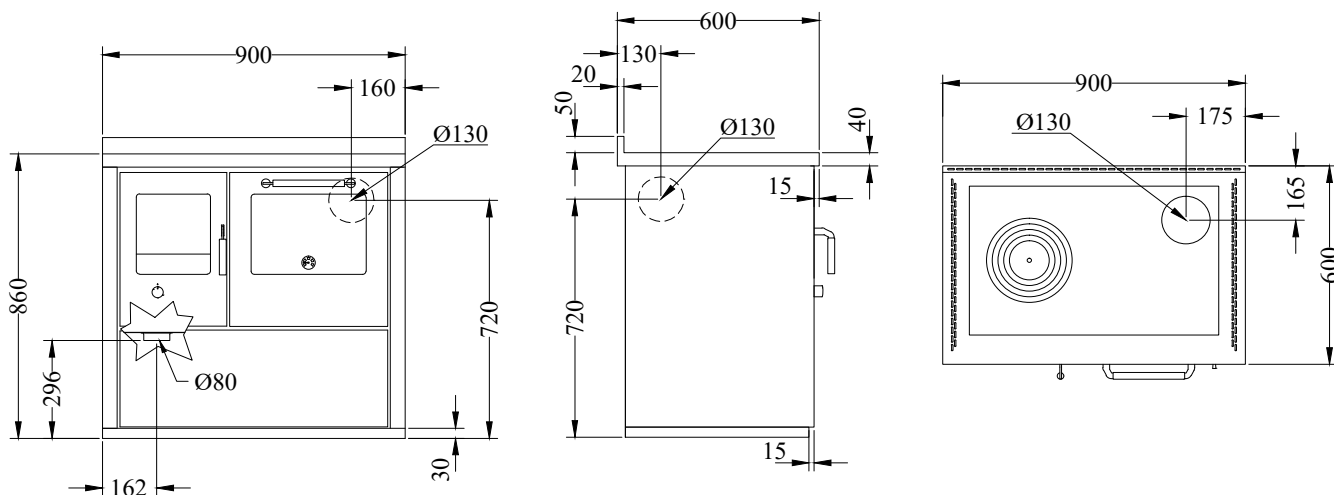

**E90****CUISINIÈRES À BOIS série "ECO"**

mm 900x600xh860

certification CE EN-12815

Disponible avec les couleurs:

Blanc, Bleu, Vert, Gris, Noir, Rouge, Ivoire, Rouille, Inox

**ÉQUIPEMENTS STANDARDS**

- sortie de fumées supérieure à droite ou à gauche  $\varnothing$  130 mm
- four mm 360x440xh260
- lumière four et thermomètre
- plaque en fonte 740x450 mm avec cercle
- portes noires
- poignées inox D3
- plan inox de 40 mm (h totale 860 mm)
- socle inox h. 30 mm

**SUR DEMANDE**

- portes inox
- sortie de fumées arrière, à droite ou à gauche  $\varnothing$  130 mm
- plaque vitroceramique (sortie fumées arrière)

**OPTIONS**

- mail courante avant, 2 ou 3 cotés
- disque chauffant "haute rendement"
- couvre-plaque

Version avec sortie de fumées à droite. La version avec sortie de fumées à gauche est symétrique.

**DONNÉES TECHNIQUES**

Puissance calorifique nominale: 6 kW

Rendiment: 85 %

Puissance maximale: 7.5 kW

Co à 13 % O<sup>2</sup>: 0.09 %

Température des gaz d'échappement: 224 °C

Débit des gaz d'échappement: 7.0 g/s

Dimensions foyer (LxPxH): 21x40x31 cm

Poussières à 13% d'oxygène: 28.7 mg/Nm<sup>3</sup>

Dimensions de la bouche de chargement (LxH): 22x25 cm