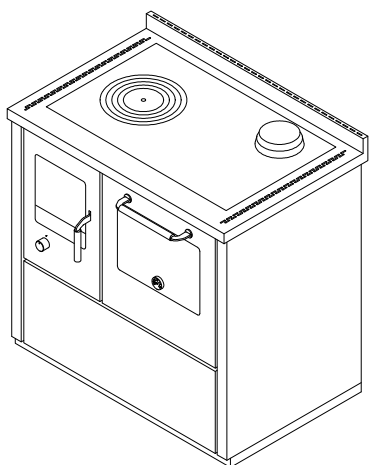

**E90****CUISINIÈRES À BOIS série "ECO"**

mm 900x600xh860

certification CE EN-12815

Disponible avec les couleurs:

Blanc, Bleu, Vert, Gris, Noir, Rouge, Ivoire, Rouille, Inox

**ÉQUIPEMENTS STANDARDS**

- sortie de fumées supérieure à droite ou à gauche  $\varnothing$  130 mm
- four mm 360x440xh260
- lumière four et thermomètre
- plaque en fonte 740x450 mm avec cercle
- portes noires
- poignées inox D3
- plan inox de 40 mm (h totale 860 mm)
- socle inox h. 30 mm

**SUR DEMANDE**

- portes inox
- sortie de fumées arrière, à droite ou à gauche  $\varnothing$  130 mm
- plaque vitroceramique (sortie fumées arrière)

**OPTIONS**

- mail courante avant, 2 ou 3 cotés
- disque chauffant "haute rendement"
- couvre-plaque

Version avec sortie de fumées à droite. La version avec sortie de fumées à gauche est symétrique.

**DONNÉES TECHNIQUES**

Puissance calorifique nominale: 6 kW

Rendiment: 85 %

Puissance maximale: 7.5 kW

Co à 13 % O<sup>2</sup>: 0.09 %

Température des gaz d'échappement: 224 °C

Débit des gaz d'échappement: 7.0 g/s

Dimensions foyer (LxPxH): 21x40x31 cm

Poussières à 13% d'oxygène: 28.7 mg/Nm<sup>3</sup>

Dimensions de la bouche de chargement (LxH): 22x25 cm